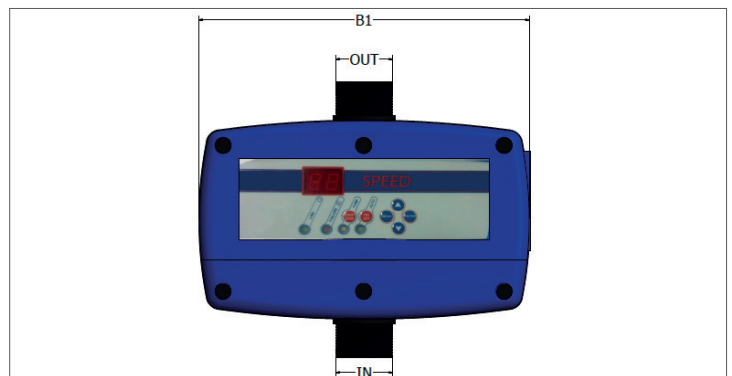

TECHNISCHE TEKENINGEN

BESTELGEGEVENS

Art nr	NAAM	PG
402261	GEP F-Speed One Frequentiebesturing voor enkele pomp	4
402262	GEP F-Speed Two Frequentiebesturing voor dubbele pomp	4
402293	GEP G-Speed Three Frequentiebesturing voor drie pompen	4