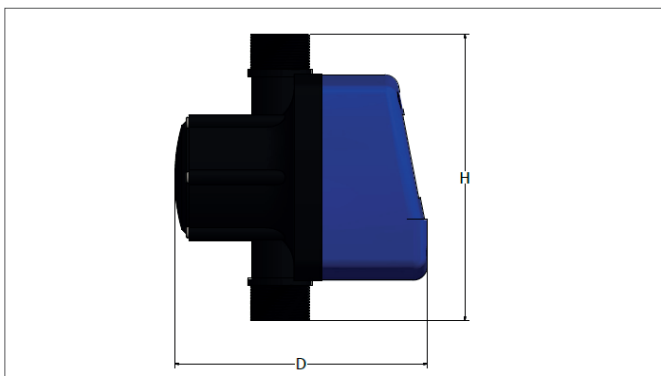

TECHNISCHE TEKENINGEN

BESTELGEGEVENS

Art nr	NAAM	PG
402261	GEP F-Speed One Frequentiebesturing voor enkele pomp	4
402262	GEP F-Speed Two Frequentiebesturing voor dubbele pomp	4
402293	GEP G-Speed Three Frequentiebesturing voor drie pompen	4